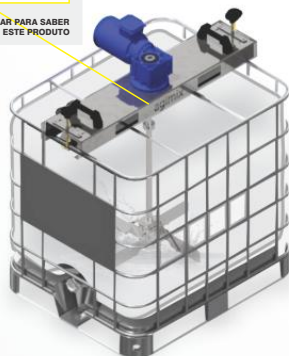

A Masseira da Agimix é um equipamento para dispersão e mistura industrial.

Indicado para misturas de produtos sólidos ou pastosos, com rapidez e homogeneização. Desenvolvido para os processos que necessitam de agitação, dispersão, cisalhamento e dissolução de misturas em alta viscosidade.

TANQUES E REATORES

SCANEAR PARA SABER
SOBRE ESTE PRODUTO

(FUNDO)

(TOPO)

**EMULSIFICADOR
ROTOR/ESTATOR**

SCANEAR PARA SABER
SOBRE ESTE PRODUTO

AGITADOR DE BANCADA

SCANEAR PARA SABER
SOBRE ESTE PRODUTO