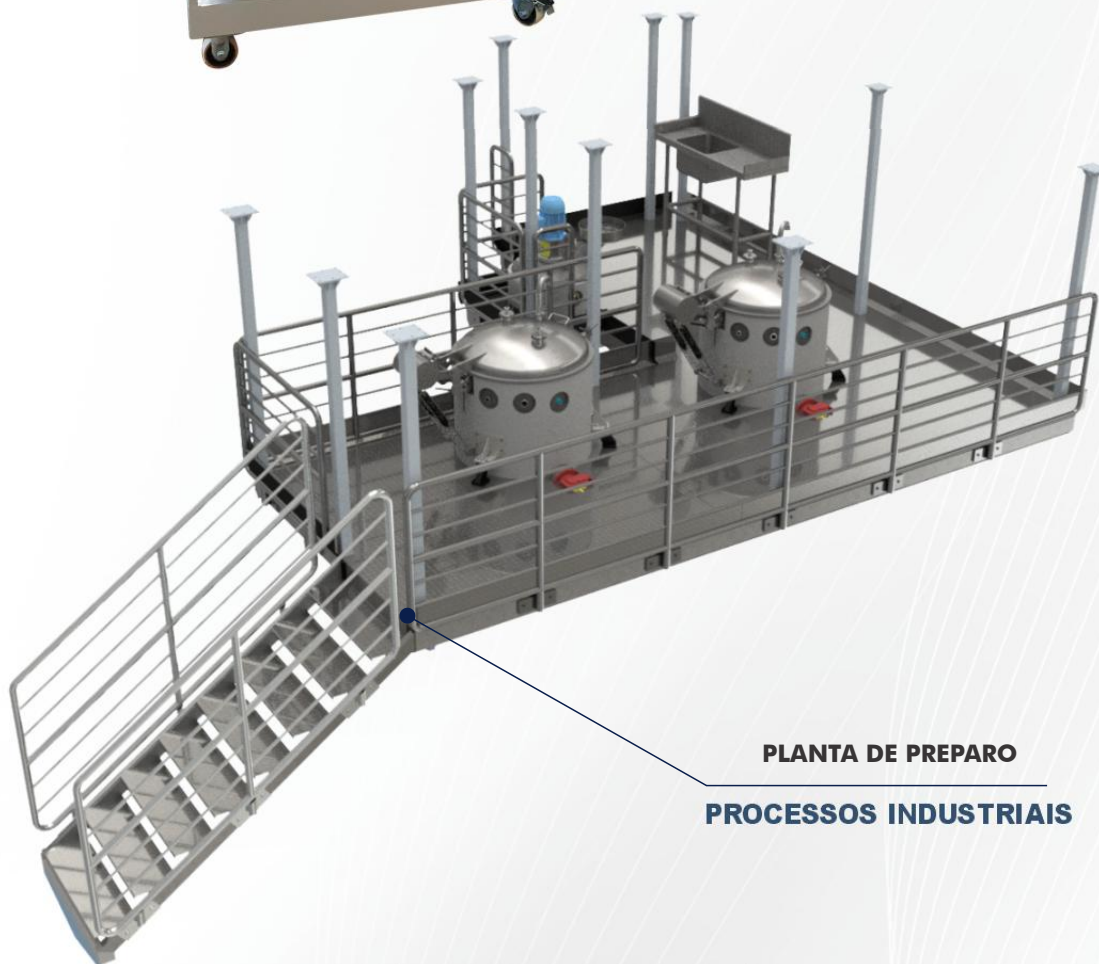

A Masseira da Agimix é um equipamento para dispersão e mistura industrial.

Indicado para misturas de produtos sólidos ou pastosos, com rapidez e homogeneização. Desenvolvido para os processos que necessitam de agitação, dispersão, cisalhamento e dissolução de misturas em alta viscosidade.

TACHOS

SCANEAR PARA SABER
SOBRE ESTE PRODUTO

COLUNA FIXA

Plantas de Processos - Turn-key

SKID DE PROCESSO

PLANTA DE PREPARO

PROCESSOS INDUSTRIAIS